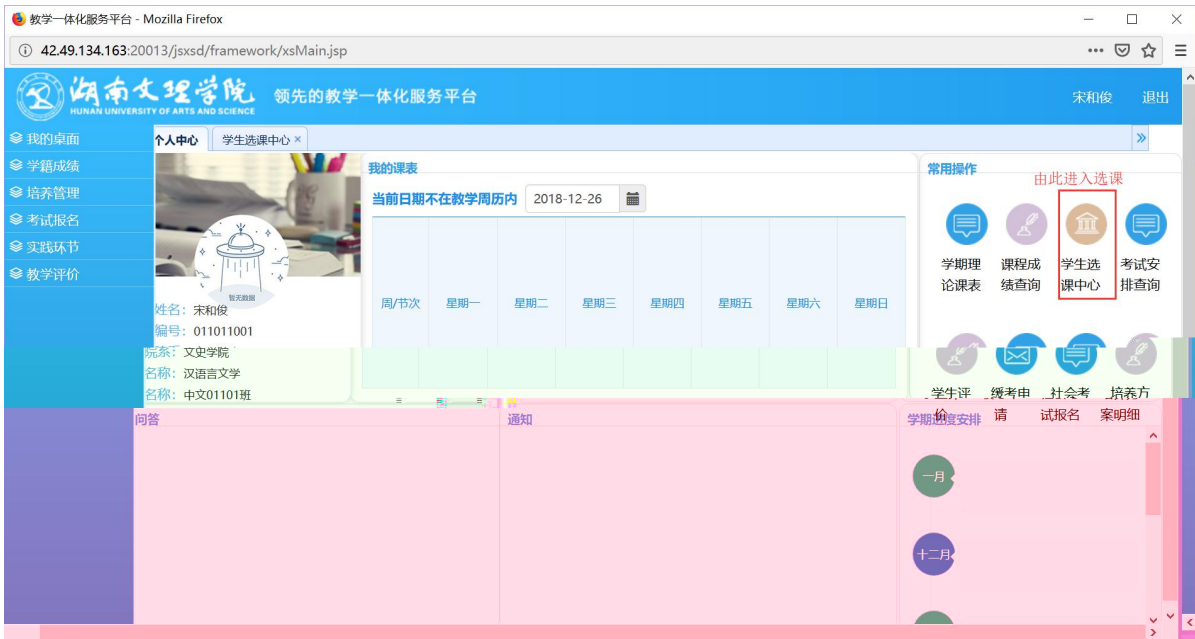

浏览器地址栏: 172.26.0.187/jxsxd/

湖南文理学院 教学一体化服务平台  
HUNAN UNIVERSITY OF ARTS AND SCIENCE

用户登录

请输入账号

请输入密码

忘记密码

登录

温馨提示: 推荐使用IE9以上浏览器以及360极速模式。

选课学分情况

公选课选课

本学期选课学分/门数要求及已选情况							
	最高总学分	专业内跨年级选课(控制)		跨专业选课(控制)		校公共选修课选课(控制)	
		学分	门数	学分	门数	学分	门数
设置(控制)要求	不控制	不控制	不控制	不控制	不控制	2	1
已选统计	20.0	0.0	0	0.0	0	0.0	0

快捷导航：教学院（部）

党群机构

行政教辅机构

信息系统

国际交流